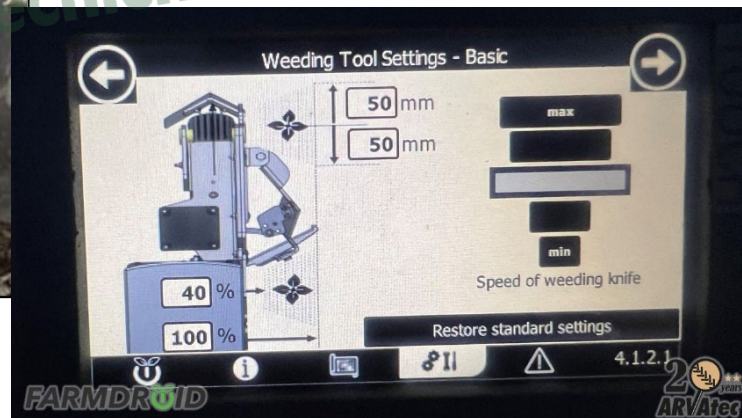

ARVAtec
Agricoltura di Precisione

Media partner:

3. SEMINE DI PRECISIONE

- Precisione centimetrica (RTK)
- Da 4 a 12 file
- Diversi dischi di semina per oltre 60 colture

4. SARCHIATURE AUTOMATICHE

- Tra le file
- Sulla fila
- Diserbo «alla cieca»
- Nuovi dischi per rompere la crosta